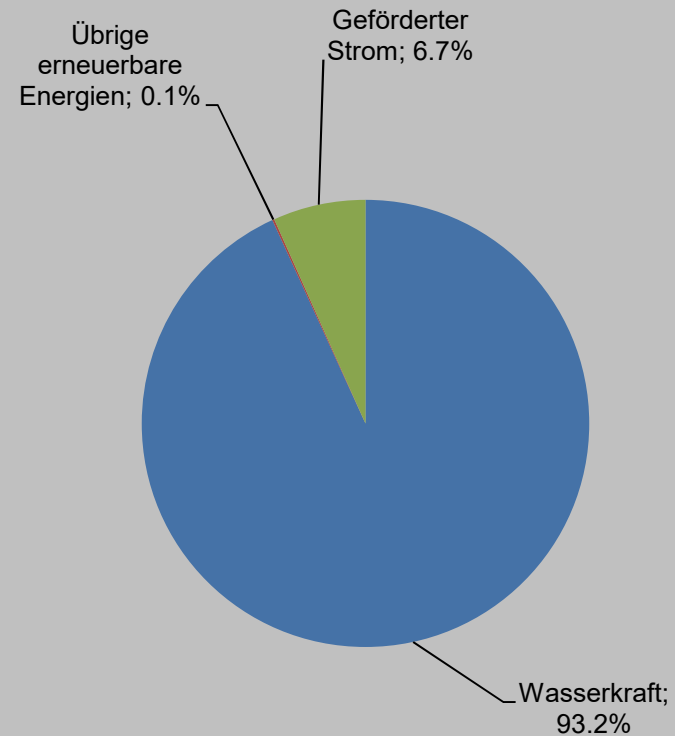

Stromkennzeichnung

Ihr Stromlieferant:

Elektra Gams Genossenschaft

Kontakt:

Tel. 081 750 39 20

Betriebsleitung

Bezugsjahr:

Jahr 2021

Der an unsere Kunden gelieferte Strom wurde produziert aus:

	Total	aus der Schweiz
Erneuerbare Energien	100.0%	14.4%
Wasserkraft	93.2%	7.6%
Übrige erneuerbare Energien	0.1%	0.1%
Sonnenenergie	0.1%	0.1%
Windenergie	0.0%	0.0%
Biomasse	0.0%	0.0%
Geothermie	0.0%	0.0%
Geförderter Strom 1	6.7%	6.7%
Nicht erneuerbare Energien	0.0%	0.0%
Kernenergie	0.0%	0.0%
Fossile Energieträger	0.0%	0.0%
Erdöl	0.0%	0.0%
Erdgas	0.0%	0.0%
Kohle	0.0%	0.0%
Abfälle	0.0%	0.0%
Total	100.0%	14.4%

¹ Geförderter Strom: 47.5% Wasserkraft, 16.4% Sonnenenergie, 3.1% Windenergie, 33.0% Biomasse und Abfälle aus Biomasse, 0% Geothermie
Naturstromkunden: Ihr Strommix stimmt nicht mit dieser Stromkennzeichnung überein, sondern entspricht jenem der bestellten Naturstromprodukte.